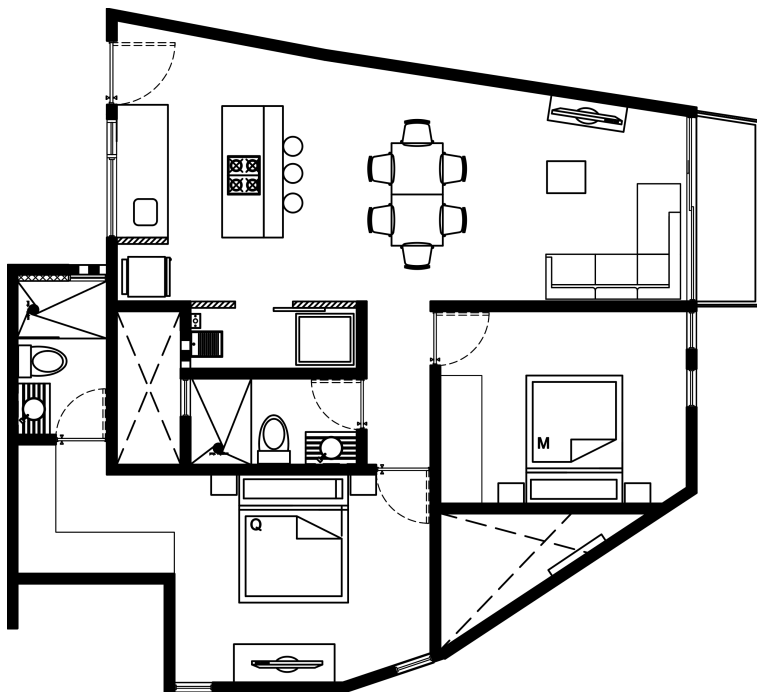

P R E V E N T A
D E P A R T A M E N T O S

RODIN 492

Comparte aquí
Ama aquí
¡Vive aquí!

RODIN 492

PREVENTA

DESDE \$3,685,000

- 13 departamentos
- Tamaños de 64m² a 103m²
- Roof garden común y privado
- Excelente distribución

Acabados premium y diseño vanguardista

- Puerta principal frente de tzalam
- Puertas laqueadas
- Chapas de diseño con doble mecanismo
- Porcelanato tipo madera en sala, comedor y cocina
- Mueble de baño con cubierta de resina
- Cancelería de piso a techo
- Regadera de lluvia
- Cristal templado en baño principal

Visítanos y conoce

todas las distribuciones

*Este plano es representativo del proyecto.
Puede sufrir cambios y/o modificaciones en obra.

Agenda tu cita

y descubre mucho más
en nuestro showroom

Desarrollo

Augusto Rodin 492, Insurgentes
Mixcoac, Benito Juárez, CDMX